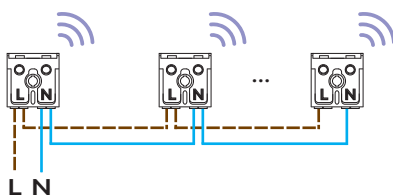

Existe en IRC>97

Faisceau ajustable 15-45°

CASAMBI>100.000h

Type de communication (câblage)

CASAMBI

Luminaires
de la gamme
Casambi

Détecteur déporté
Casambi

- Bouton poussoir (Versions avec ou sans piles)
- Application gratuite (IOS ou ANDROID)
- Communication sans fil BLUETOOTH
- Détection automatique de présence et de mouvement
- Pilotage automatique de la luminosité

Exemples de câblage. Illustrations non contractuelles.
Certains drivers peuvent être équipés de borniers à vis,
sans repiquage, avec ou sans terre...
Installateur doit effectuer les branchements conformément aux normes en vigueur.