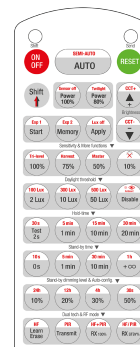

Norme : CE

Programmeur pour la mise en service des détecteurs de présence et de luminosité de la famille moWy.

Accessoires

Programmateurs

Description

Code article	Description article
1 XDT003	PROGRAMMATEUR T-002 - moWy (livrée sans piles 2xAAA)

Accessoires (à commander séparément)

XDT002
PROGRAMMATEUR T - support mural

Compatible avec

moWy SENSO ZL

Présence ON/OFF

Jusqu'à 80m²

moWy LUXO ZL

Présence et luminosité DALI